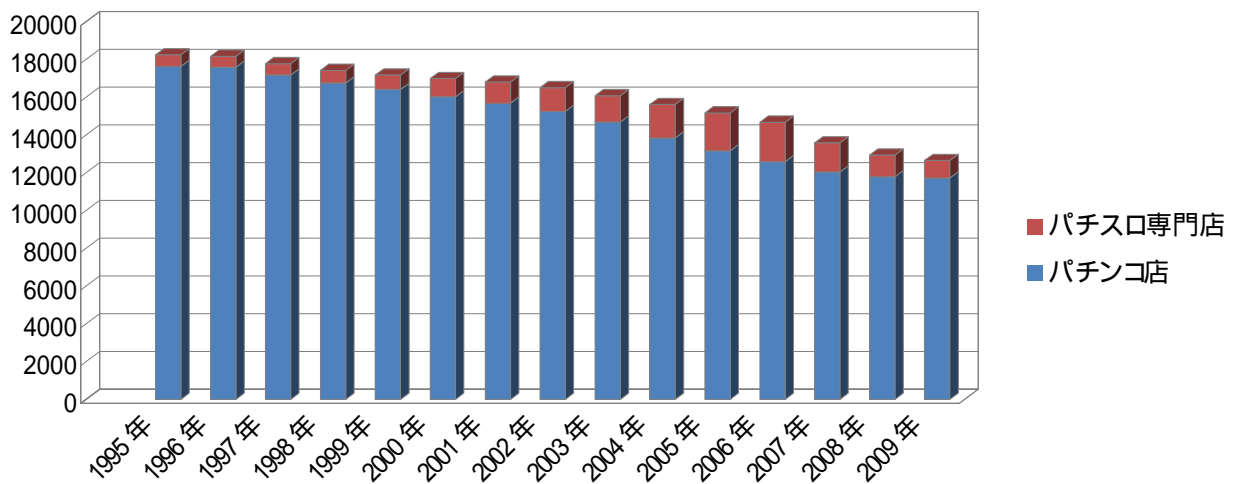

パチンコホール店舗数推移

年	パチンコ店	パチスロ専門店	総軒数
1995年	17,631店	613店	18,244店
1996年	17,594店	570店	18,164店
1997年	17,174店	599店	17,773店
1998年	16,764店	662店	17,426店
1999年	16,413店	760店	17,173店
2000年	16,021店	967店	16,988店
2001年	15,691店	1,110店	16,801店
2002年	15,255店	1,249店	16,504店
2003年	14,695店	1,381店	16,076店
2004年	13,844店	1,773店	15,617店
2005年	13,163店	2,002店	15,165店
2006年	12,588店	2,086店	14,674店
2007年	12,039店	1,546店	13,585店
2008年	11,800店	1,137店	12,937店
2009年	11,722店	930店	12,652店

< パチンコホール店舗数推移 >

警察庁発表値