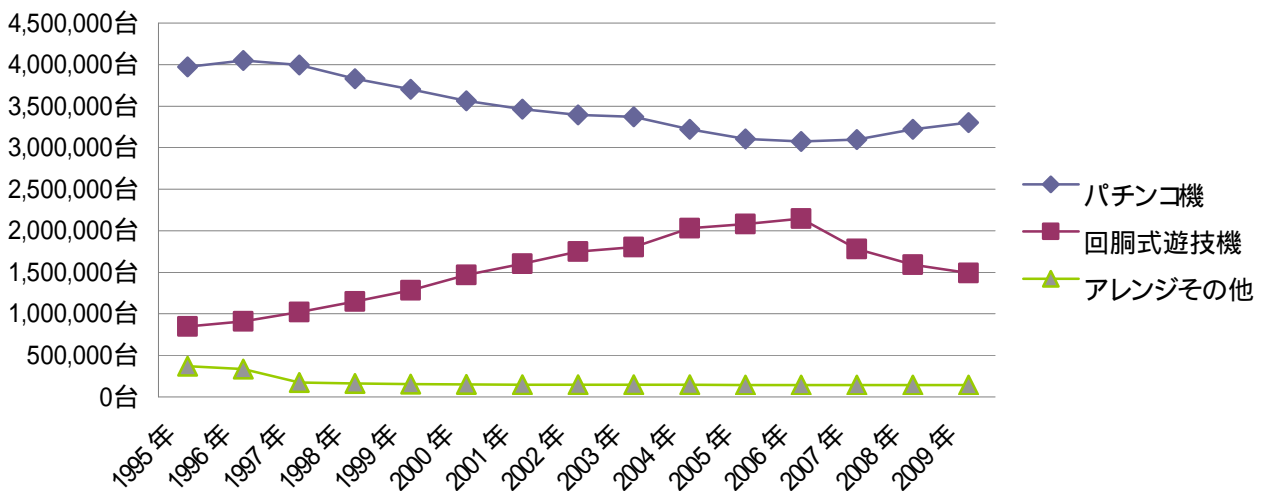

パチンコ機・パチスロ機等設置台数推移

年	パチンコ機	回胴式遊技機	アレンジその他	総数
1995年	3,830,626台	704,057台	226,400台	4,761,083台
1996年	3,906,767台	767,584台	193,699台	4,868,050台
1997年	3,853,529台	880,090台	29,814台	4,763,433台
1998年	3,686,066台	1,004,642台	19,938台	4,710,646台
1999年	3,558,036台	1,139,356台	12,404台	4,709,796台
2000年	3,422,650台	1,323,729台	8,923台	4,755,302台
2001年	3,321,391台	1,459,233台	5,631台	4,786,255台
2002年	3,252,241台	1,606,123台	5,698台	4,864,062台
2003年	3,227,239台	1,660,839台	3,866台	4,891,944台
2004年	3,077,537台	1,887,239台	4,380台	4,969,156台
2005年	2,960,939台	1,936,470台	1,789台	4,899,198台
2006年	2,932,952台	2,003,482台	947台	4,937,381台
2007年	2,954,386台	1,635,860台	331台	4,590,577台
2008年	3,076,421台	1,448,773台	321台	4,525,515台
2009年	3,158,799台	1,347,176台	275台	4,506,250台

< パチンコ機・パチスロ機設置台数推移 >

警察庁発表値