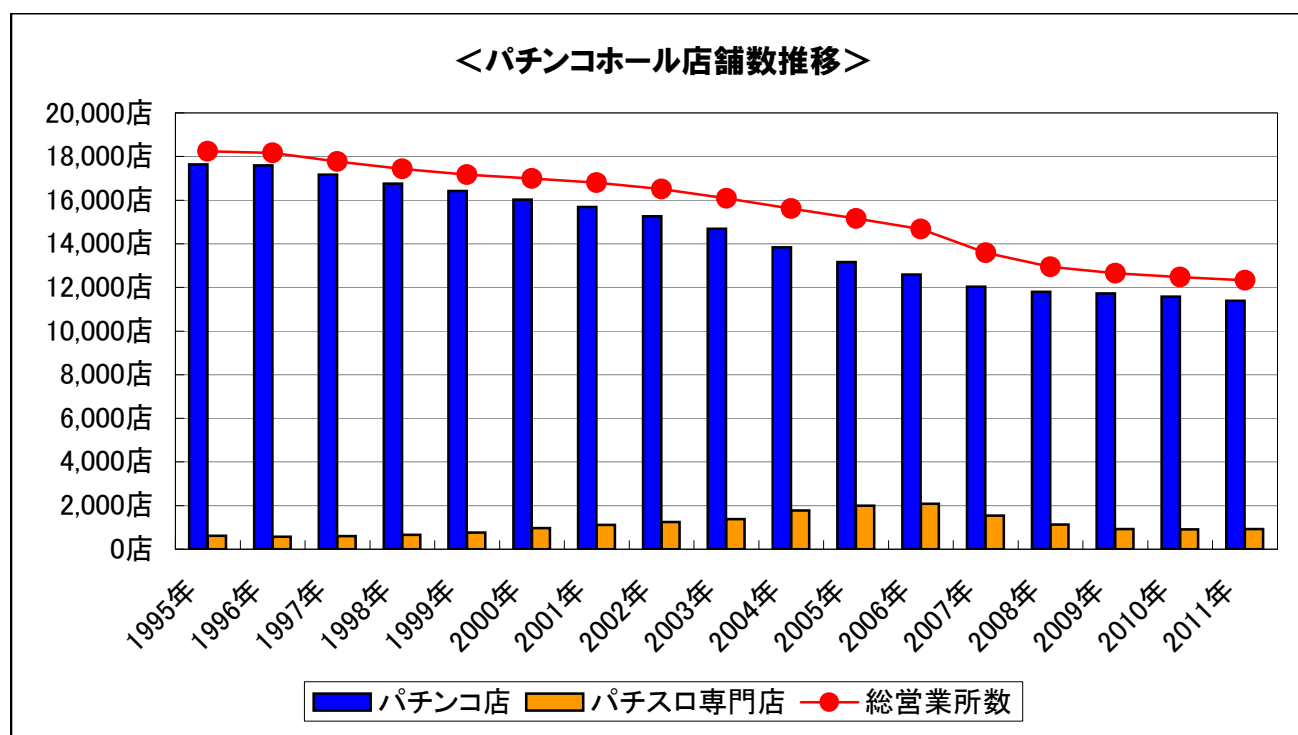

パチンコホール店舗数推移

年	パチンコ店	パチスロ専門店	総営業所数
1995年	17,631店	613店	18,244店
1996年	17,594店	570店	18,164店
1997年	17,174店	599店	17,773店
1998年	16,764店	662店	17,426店
1999年	16,413店	760店	17,173店
2000年	16,021店	967店	16,988店
2001年	15,691店	1,110店	16,801店
2002年	15,255店	1,249店	16,504店
2003年	14,695店	1,381店	16,076店
2004年	13,844店	1,773店	15,617店
2005年	13,163店	2,002店	15,165店
2006年	12,588店	2,086店	14,674店
2007年	12,039店	1,546店	13,585店
2008年	11,800店	1,137店	12,937店
2009年	11,722店	930店	12,652店
2010年	11,576店	903店	12,479店
2011年	11,392店	931店	12,323店